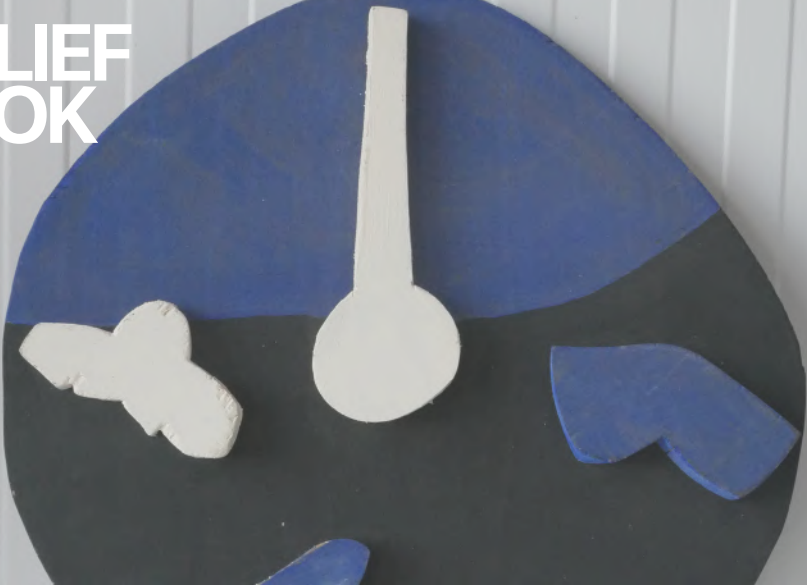

DADA COLLECTIE

Een collectie kunstwerken geïnspireerd op kunstwerken uit de DADA-stroming.

Deze kunstwerken werden gebruikt om kinderen te inspireren tijdens onze kunstprojecten. Wegens stopzetting van onze activiteiten ... wordt onze collectie te koop aangeboden.

INTERESSE voor de aankoop van één of meerdere kunstwerken? Contacteer ons ...

RELIEF KLOK

Klok - Hans Arp
Afmetingen: +/- 40 cm
Materiaal: hout
Code: KLO1

RELIEF

Enak's tranen - Hans Arp
Afmetingen: +/- 40 cm
Materiaal: hout
Code: ENAK1

Flessenrek (antiek)

Afmetingen: +/-120 (h)

Materiaal: metaal

Code: FLES1

FLESSENREK

Marcus Brouwer 1964

VERBORGEN GELUID

Verborgen geluid - Duchamp
Afmetingen: +/- 15 (h&b)
Materiaal: metaal en koord
Code: GELU1